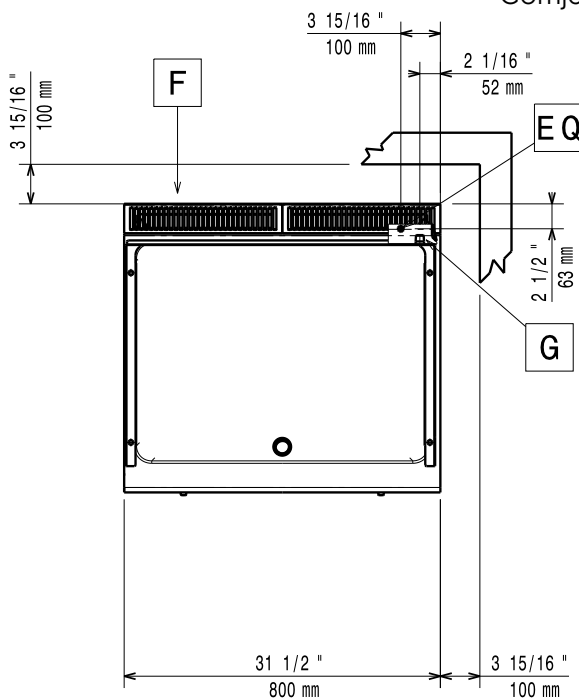

Gornja/e

Plin

Snaga plina:

371038 (E7FTGHCS00)	14 kW
371041 (E7FTGHCP00)	14 kW

Standardna priprema za plin:

Prirodni plin G20 (20mbar)

Opcija vrste plina:

LPG

Ulaz plina:

1/2"

Ključne informacije:

Širina površine kuhanja:	730 mm
Dubina površine kuhanja:	540 mm
Radna tempertura MIN:	100 °C
Radna temperatura MAKS:	280 °C
Vanjske dimenzije, širina:	800 mm
Vanjske dimenzije, dubina:	730 mm
Vanjske dimenzije, visina:	250 mm
Neto težina:	70 kg

Transportna težina:

371038 (E7FTGHCS00)	79 kg
371041 (E7FTGHCP00)	77 kg

Transportna visina:

520 mm

Transportna širina:

820 mm

Transportna dubina:

860 mm

Transportni volumen:

0.37 m³

Ukoliko se uređaj instalira iznad ili pored osjetljivog na temperaturu namještaja ili slično, sigurnosni prorez od 150mm treba biti poštovan ili instalirana termička zaštita.

Grupa certifikata:

N7RG