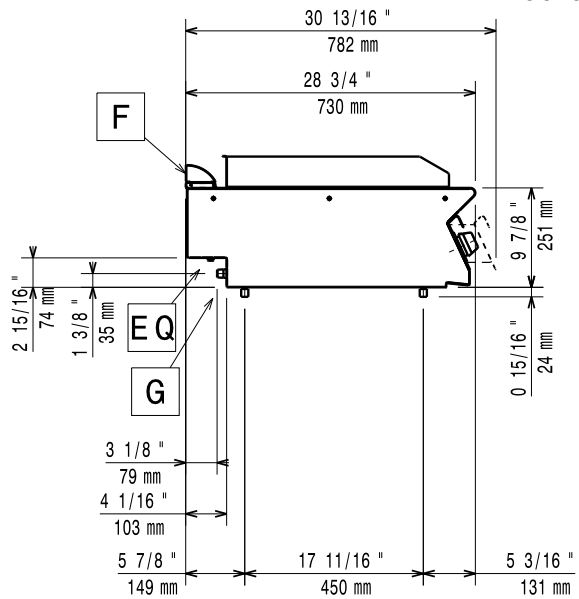

Electrolux
PROFESSIONAL

Modularna horizontalna linija 700XP Puni modul plinska žarna ploča, krom

Bočna/o

Plin

Snaga plina:

371038 (E7FTGHCS00)	14 kW
371041 (E7FTGHCP00)	14 kW

Standardna priprema za plin:

Prirodni plin G20 (20mbar)

Opcija vrste plina:

LPG

Ulaz plina:

1/2"

Ključne informacije:

Širina površine kuhanja:	730 mm
Dubina površine kuhanja:	540 mm
Radna tempertura MIN:	100 °C
Radna temperatura MAKS:	280 °C
Vanjske dimenzije, širina:	800 mm
Vanjske dimenzije, dubina:	730 mm
Vanjske dimenzije, visina:	250 mm
Neto težina:	70 kg

Transportna težina:

371038 (E7FTGHCS00)	79 kg
371041 (E7FTGHCP00)	77 kg

Transportna visina:

520 mm

Transportna širina:

820 mm

Transportna dubina:

860 mm

Transportni volumen:

0.37 m³

Ukoliko se uređaj instalira iznad ili pored osjetljivog na temperaturu namještaja ili slično, sigurnosni prorez od 150mm treba biti poštovan ili instalirana termička zaštita.

Grupa certifikata:

N7RG