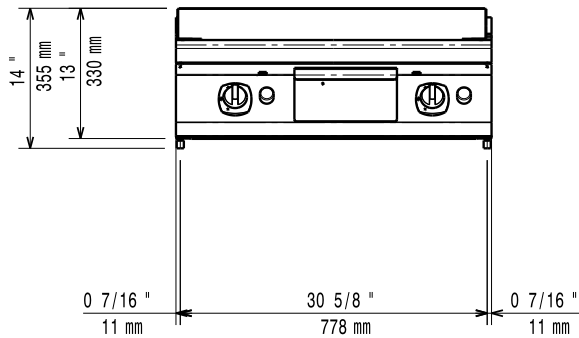

Electrolux
PROFESSIONAL

Modularna horizontalna linija 700XP Puni modul plinska žarna ploča, krom

Prednja/e